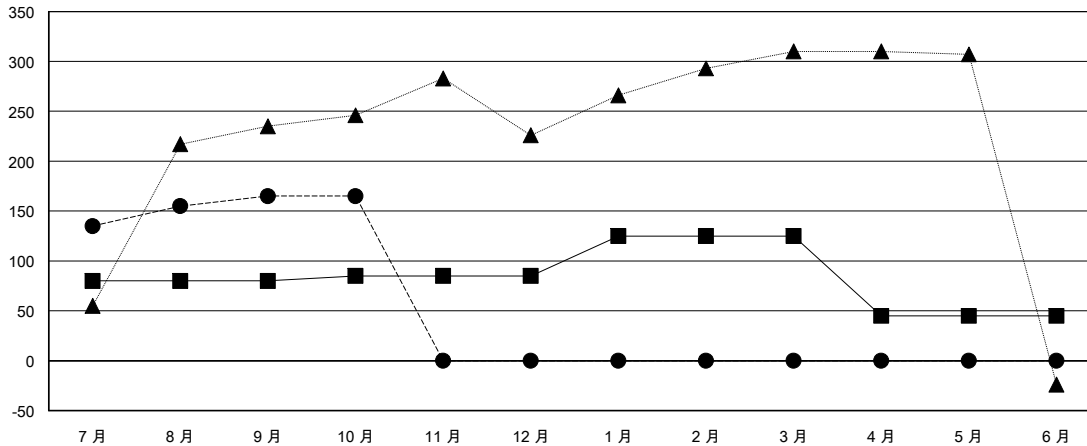

MONTHLY MEMBERSHIP PROGRESS REPORT

District 300B2

Results as of: 10/31/2018

GMT: PEI-JEN CHEN

地點 REP OF CHINA

GMT憲章區

分會			
成果 2018-2019			
季	新分會目標	新會	會員流失的分會
7月/8月/9月	0	0	0
10月/11月/12月	1	0	0
1月/2月/3月	0	0	0
4月/5月/6月	0	0	0

位會員@每位須繳			
成果 2018-2019			
季	會員淨增長目標	實際會員增長數	實際退會會員 (包括轉會)
7月/8月/9月	80	235	61
10月/11月/12月	5	2	1
1月/2月/3月	40	0	0
4月/5月/6月	-80	0	0

目標與實際新會累積

目標和實際會員累積

已取消的分會: 0	41 CLUBS OF 58 增添1位或以上的新會員	性別分佈 男 1,738 (71.35%) 女 698 (28.65%) 年度女性會員百分比目標: 38%
放棄的會員	點擊這裡取得累計會員數據	總計家庭單位會員數 139
過世 0 分會已取消 0 其他 62 總計 62		支付減半會費的家庭會員 72