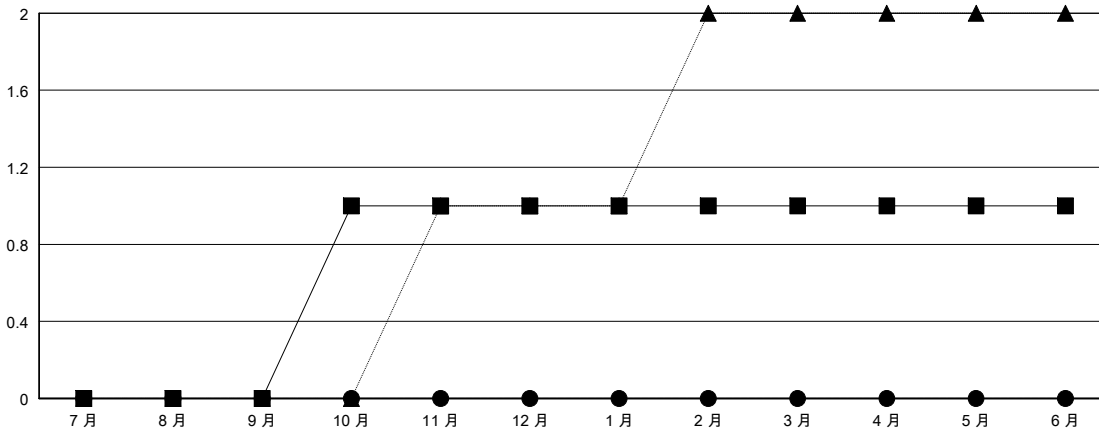

MONTHLY MEMBERSHIP PROGRESS REPORT

District 300B2

Results as of: 10/31/2018

GMT: PEI-JEN CHEN

地點 REP OF CHINA

GMT憲章區

分會			
成果 2018-2019			
季	新分會目標	新會	會員流失的分會
7月/8月/9月	0	0	0
10月/11月/12月	1	0	0
1月/2月/3月	0	0	0
4月/5月/6月	0	0	0

位會員@每位須繳			
成果 2018-2019			
季	會員淨增長目標	實際會員增長數	實際退會會員 (包括轉會)
7月/8月/9月	80	235	61
10月/11月/12月	5	2	1
1月/2月/3月	40	0	0
4月/5月/6月	-80	0	0

目標與實際新會累積

目標和實際會員累積

已取消的分會: 0	41 CLUBS OF 58 增添1位或以上的新會員	性別分佈 男 1,738 (71.35%) 女 698 (28.65%) 年度女性會員百分比目標: 38%
放棄的會員	點擊這裡取得累計會員數據	總計家庭單位會員數 139
過世 0 分會已取消 0 其他 62 總計 62		支付減半會費的家庭會員 72